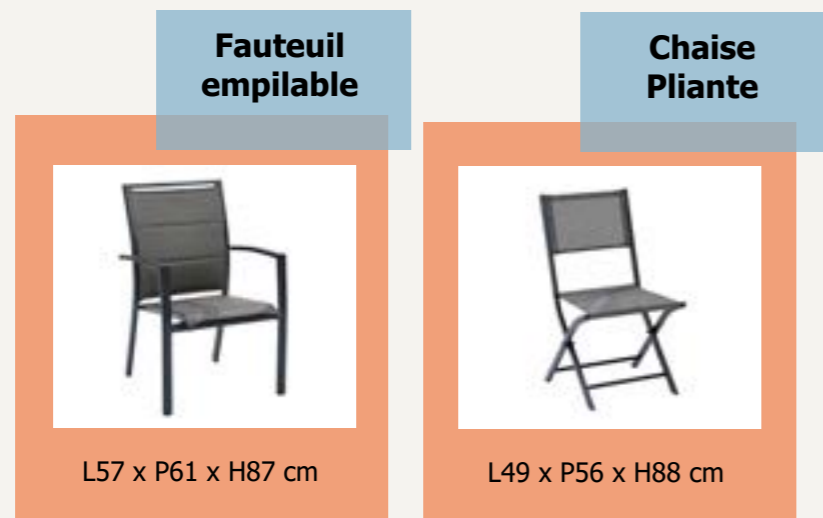

3. Et pour finir, terminez par le choix de la toile de vos fauteuils et chaises :