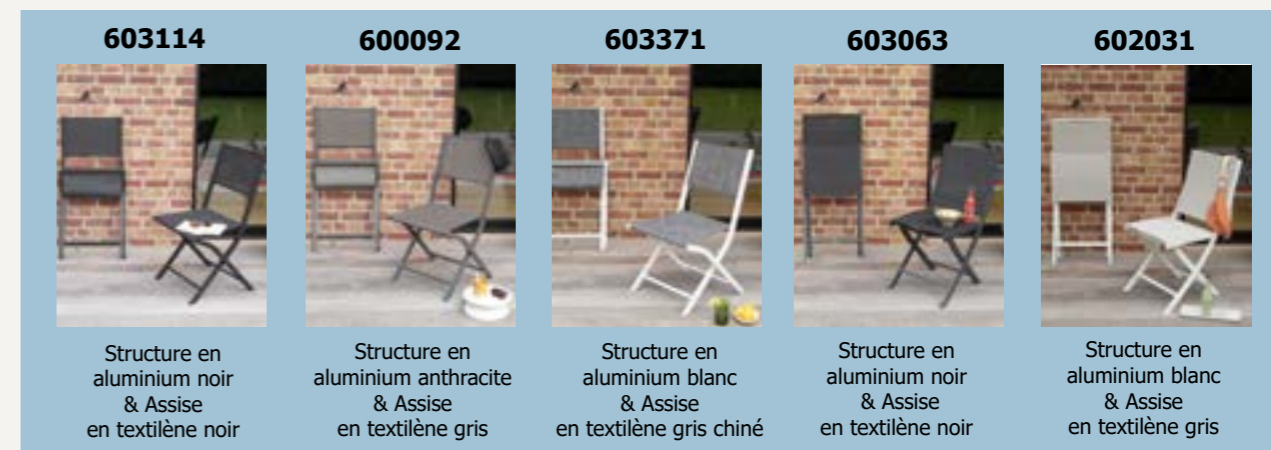

Nos matériaux offriront une longévité dans le temps grâce à la structure en aluminium reconnue pour être légère, résistante et qui évite la rouille.

3. Et pour finir, terminez par le choix de la toile de vos fauteuils et chaises :

Le textilène renforcé et résistant aux intempéries offre une assise confortable et un séchage ultra rapide.

Tous nos fauteuils sont empilables jusqu'à 12 produits et toutes nos chaises sont pliantes.

Les salons de jardin en ALU