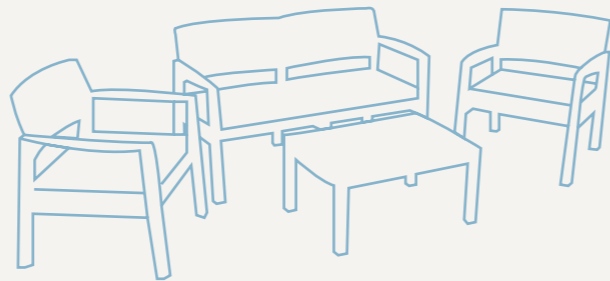

700012 - NICE

Dimensions 700012 :

Table / L100 x l51 x H40 cm

Fauteuil deux places / L101 x l70 x H75 cm

Fauteuil une place / L70 x l65,5 x H75 cm

Le mobilier RESPONSABLE

Wilsa Garden est fier de présenter notre collection de mobilier en résine, spécialement conçue pour allier accessibilité, praticité, fonctionnalité et engagement écologique où chaque ensemble a été soigneusement conçu pour répondre à vos désirs d'aménagement extérieur avec style, confort et durabilité.