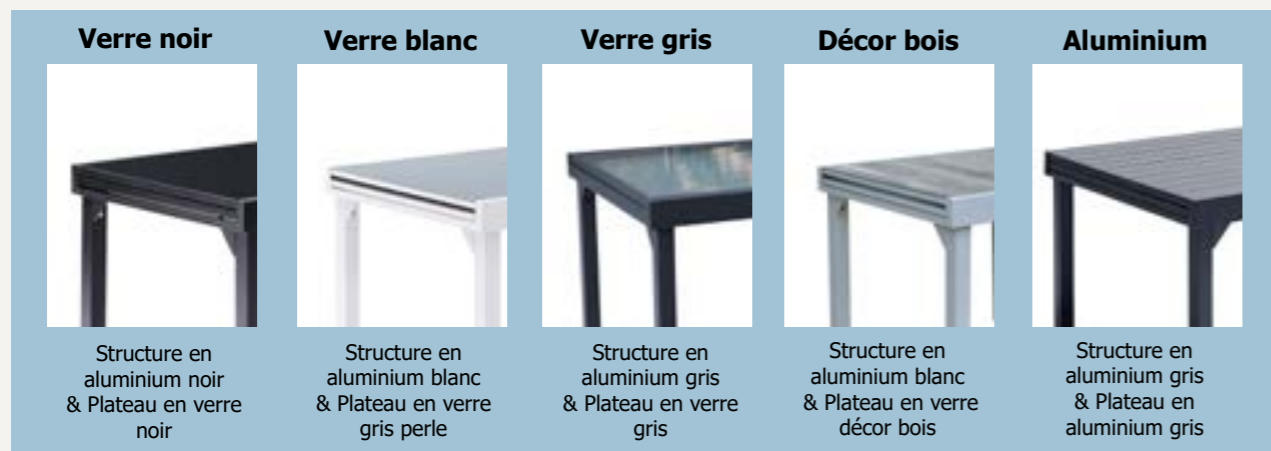

1. Choisissez les dimensions de votre table :

Nos tables sont modulables grâce à un mécanisme exclusif et éprouvé et notre système de rallonges extensibles avec plateau complet offre de vraies places supplémentaires à vos convives.

**TABLE 4-8
PLACES**

L90/180 cm
x P90 cm
x H76 cm

**TABLE 6-10
PLACES**

L135/270 cm
x P105 cm
x H76 cm

**TABLE 8-12
PLACES**

L200/320 cm
x P105 cm
x H76 cm

2. Optez ensuite pour la couleur de votre structure ainsi que la matière du plateau :

Nos matériaux offriront une longévité dans le temps grâce à la structure en aluminium reconnue pour être légère, résistante et qui évite la rouille.

3. Et pour finir, terminez par le choix de la toile de vos fauteuils et chaises :