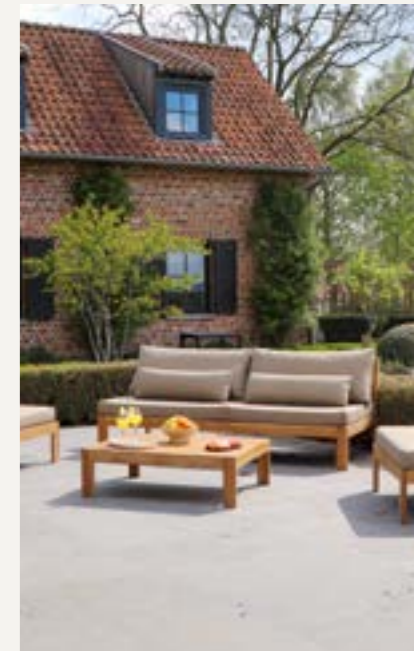

Les salons de jardin en BOIS MASSIF

Nouveauté
de la saison

800045 - TOUQUET

800046 - TOUQUET

Dimensions :

Table / L102 x l102 x H31 cm

Fauteuil deux places / L205 x l94 x H78 cm

Fauteuil une place / L102 x l94 x H78 cm