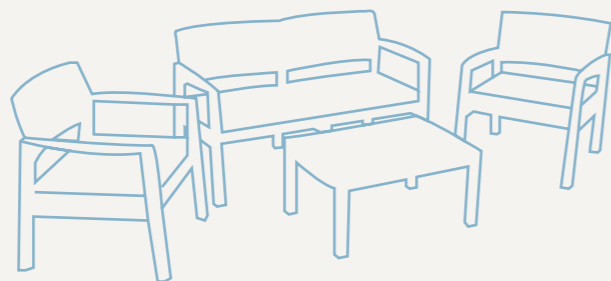

700012 - NICE

Dimensions 700012 :

Table / L100 x l51 x H40 cm

Fauteuil deux places / L101 x l70 x H75 cm

Fauteuil une place / L70 x l65,5 x H75 cm

Le mobilier RESPONSABLE

Wilsa Garden est fier de présenter notre collection de mobilier en résine, spécialement conçue pour allier accessibilité, praticité, fonctionnalité et engagement écologique où chaque ensemble a été soigneusement conçu pour répondre à vos désirs d'aménagement extérieur avec style, confort et durabilité.