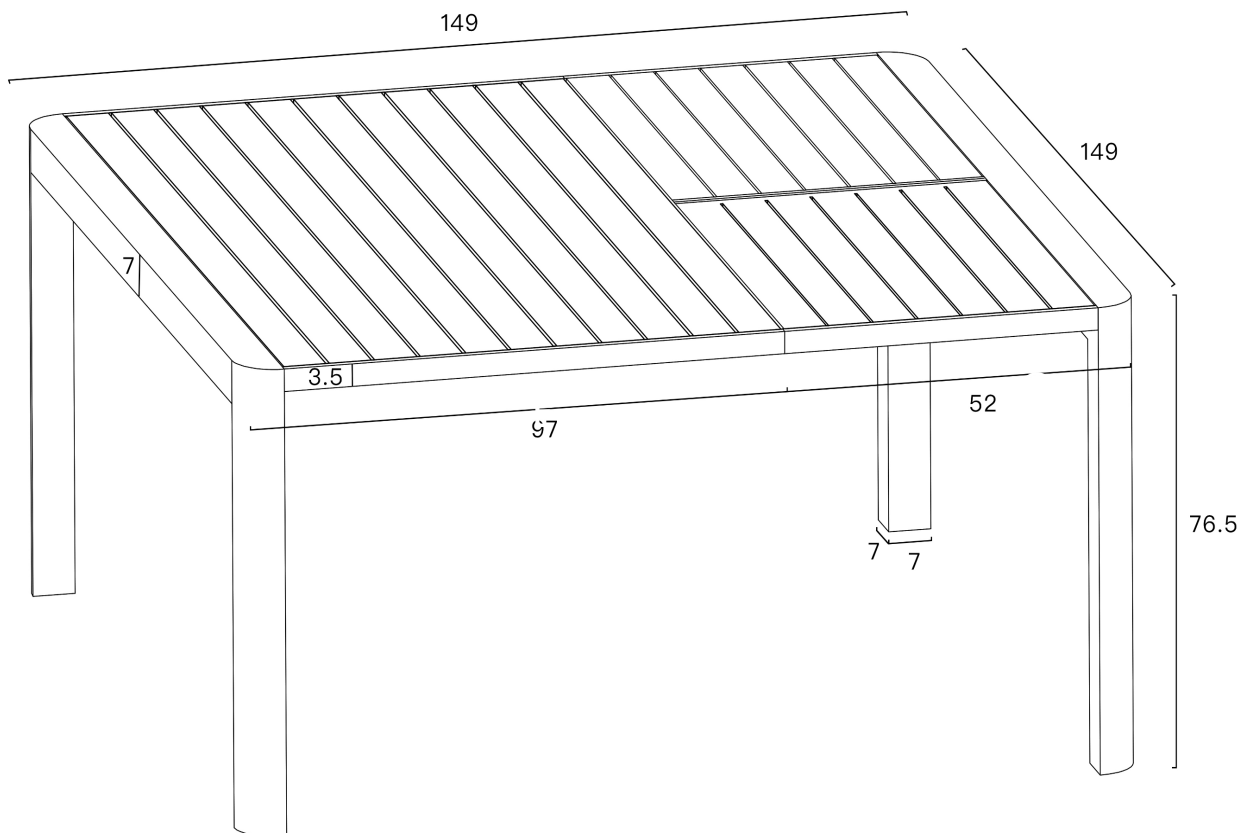

## Table COMO Aluminium Gris 4/8

Référence : 600811

### Informations techniques

- Matière Aluminium
- Table modulable grâce à la rallonge
- Garantie 2 ans