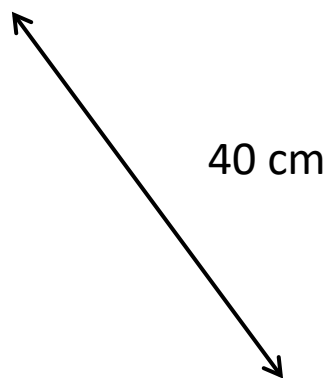

## Boule lumineuse ronde 40cm

Référence : 602530

### Informations techniques

- Poids : 5,2 kg
- Recharge par socle
- Télécommande
- Lumière LEDs
- Variation 7 couleurs
- Résistant aux chocs
- Etanche
- Garanti 2 ans