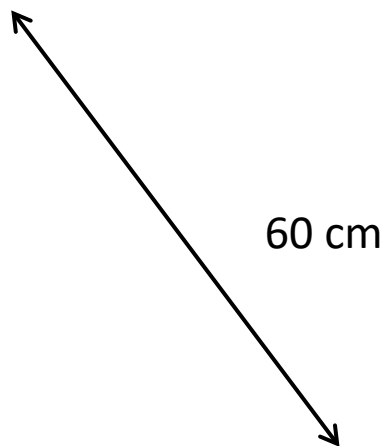

## Boule lumineuse ronde 60cm

Référence : 602540

### Informations techniques

- Poids : 6,9 kg
- Recharge par socle
- Télécommande
- Lumière LEDs
- Variation 7 couleurs
- Résistant aux chocs
- Etanche
- Garanti 2 ans