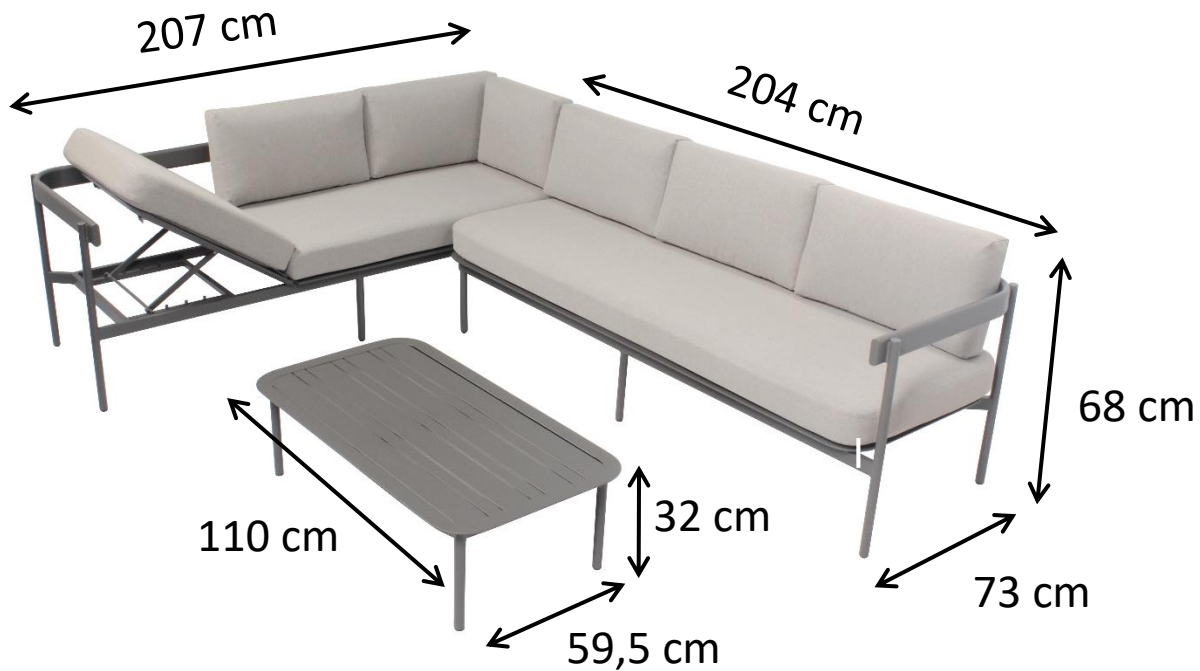

Salon bas en aluminium SAHARA

Référence : 606003

Informations techniques

- Poids : 49 kg
- Aluminium
- Facile d'entretien
- Résistant aux intempéries
- Garantie 2 ans