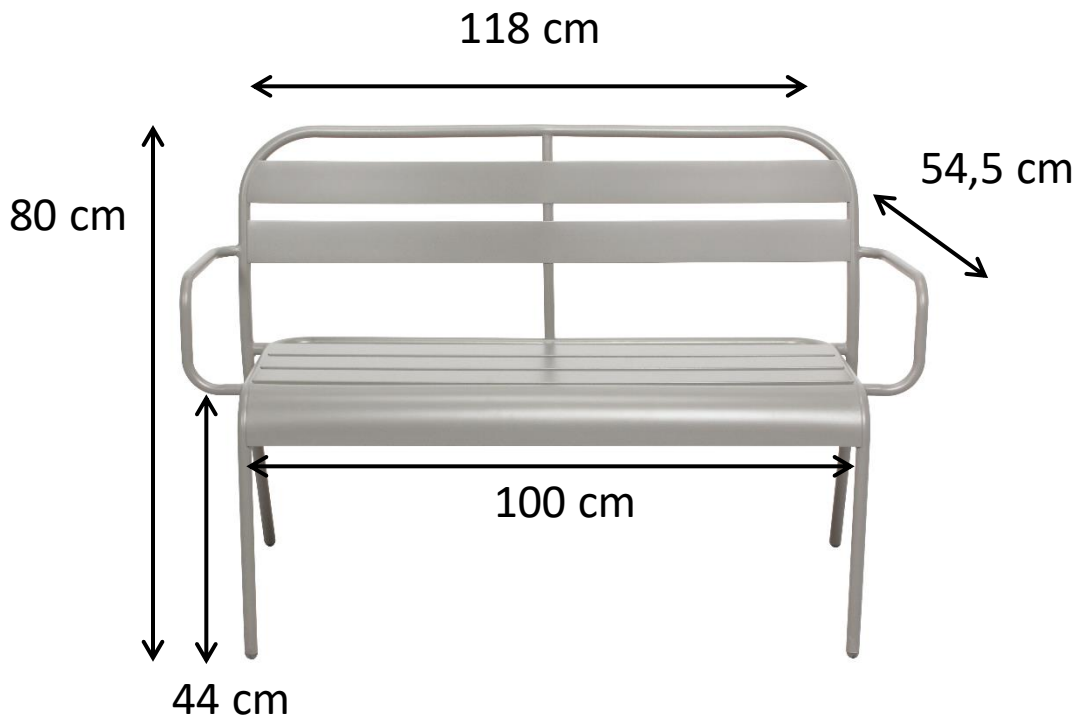

Banc en aluminium Gris galet SOHA

Référence : 606006

Informations techniques

- Poids : 8 kg
- Matière
- Résistant aux intempéries
- Facile d'entretien
- Garantie 2 ans