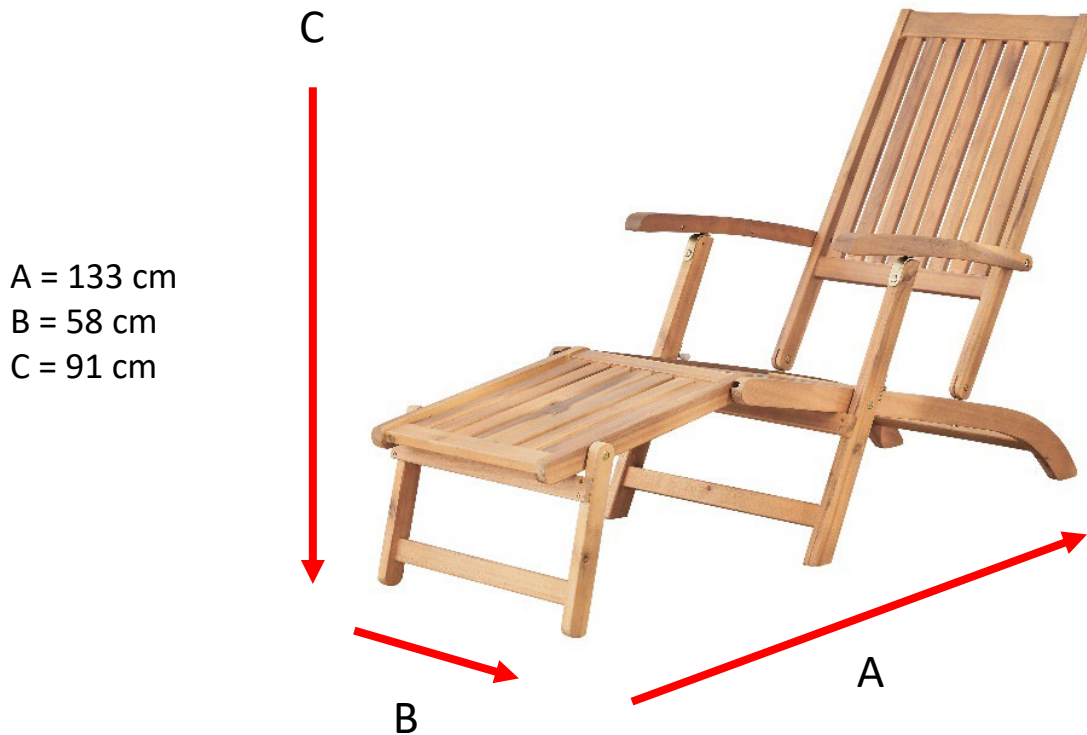

Transat en bois d'acacia SAND

Référence : 700008

Informations techniques

- Pliant avec 4 positions
- Accoudoirs
- Livré monté
- Bois d'acacia
- Garantie 2 ans