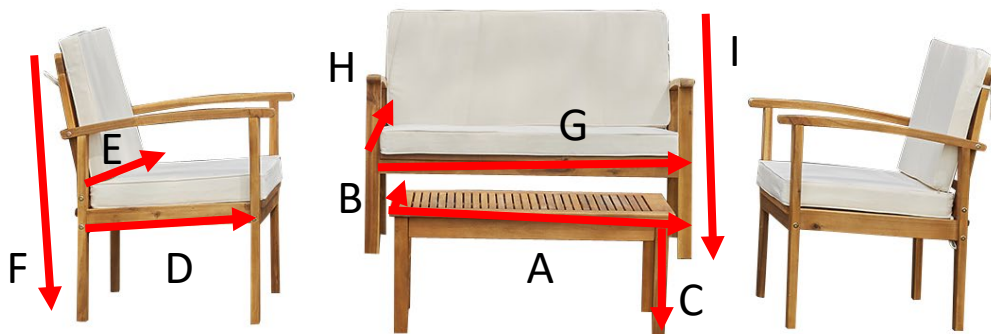

Salon bas de jardin en bois d'acacia NICE

Référence : 700012

A = 100 cm
B = 51 cm
C = 40 cm
D = 65,5 cm
E = 70 cm
F = 75 cm
G = 101 cm
I = 75 cm

Informations techniques

- Poids : 27 kg
- Matière Acacia et polyester
- Résistante à l'eau
- Garantie 2 ans