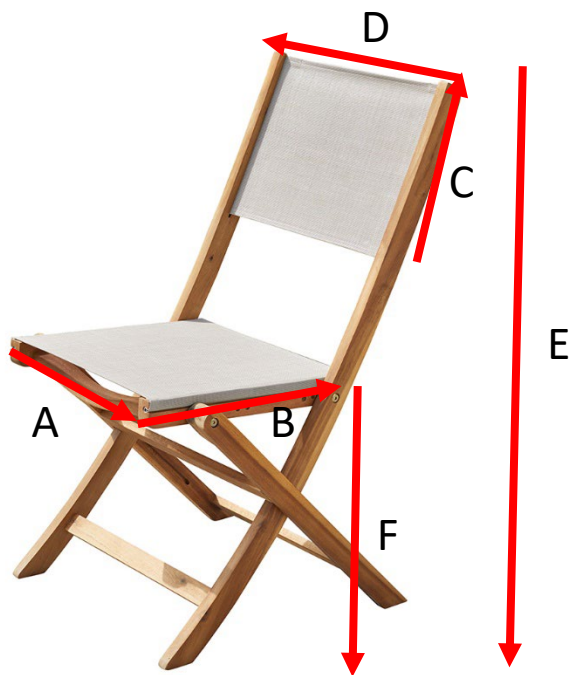

Chaise pliante en bois d'acacia et textilène gris

Référence : 700019

A = 40 cm
B = 40 cm
C = 30 cm
D = 45 cm
E = 89 cm
F = 45 cm

Informations techniques

- Chaise pliante
- Assise en textilène
- Garantie 2 ans