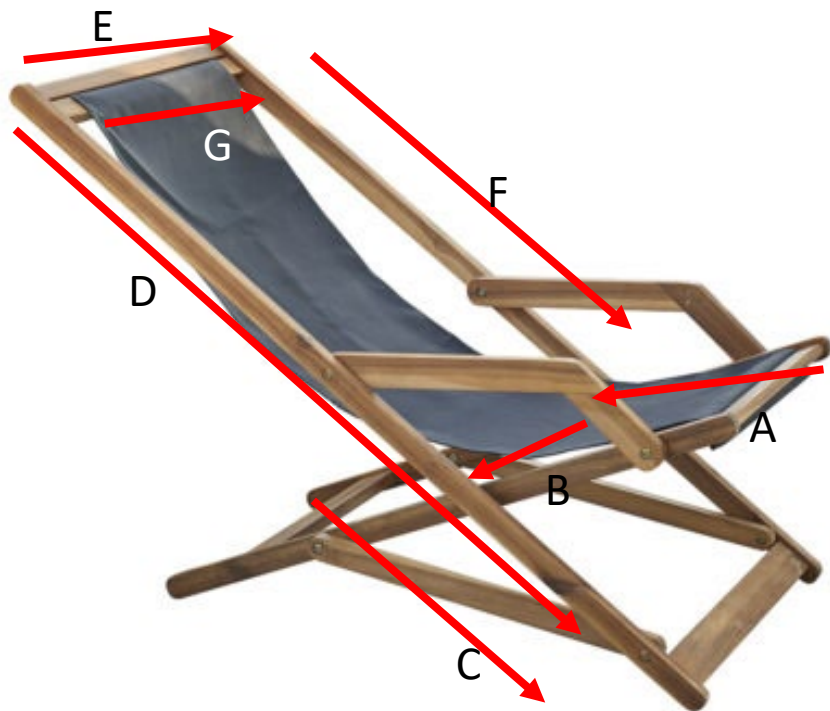

Transat en bois d'acacia et textilène Noir SEA

Référence : 700020

A = 47,5 cm

B = 38 cm

C = 44 cm

D = 127 cm

E = 47,5 cm

F = 83 cm

G = 43 cm

Informations techniques

- Matière acacia
- En textilène
- Pliable
- Garantie 2 ans