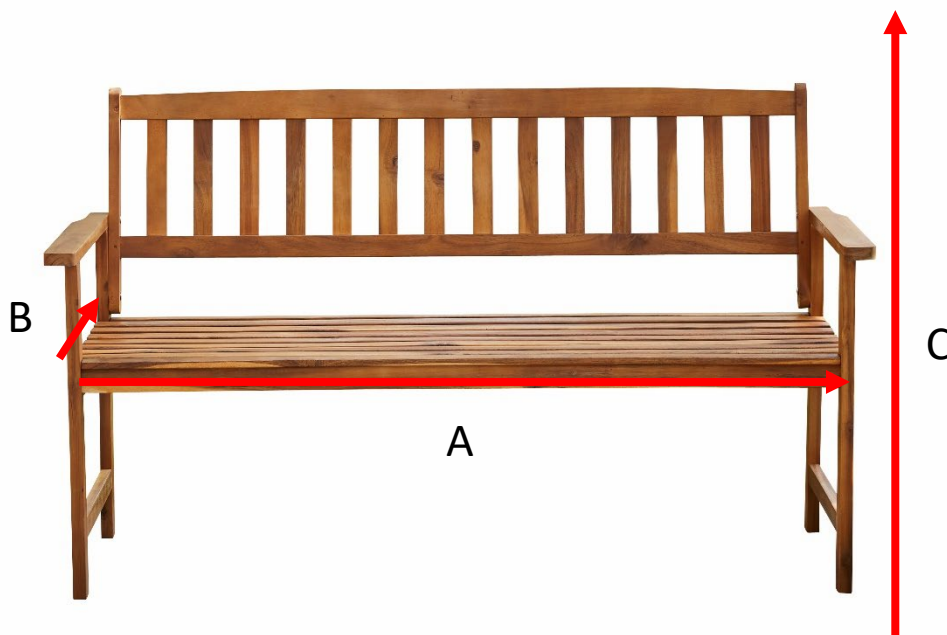

Banc en bois d'acacia massif 120cm SUNNA Référence : 700021

A = 120 cm
B = 62 cm
C = 90 cm

Informations techniques

- Matière Bois d'acacia
- Assise large et confortable
- Résistant aux intempéries
- Garantie 2 ans