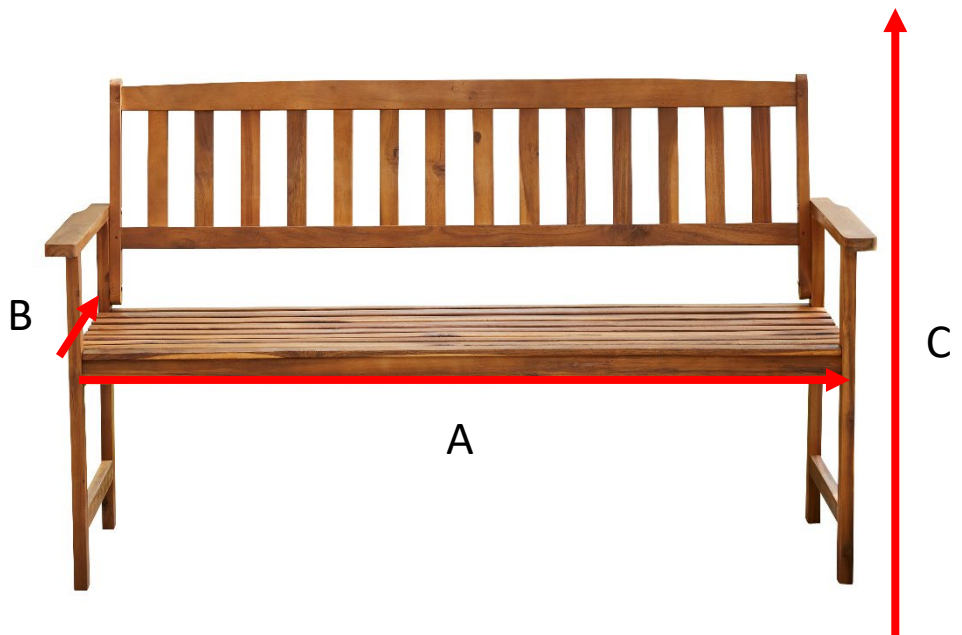

Banc en bois d'acacia massif 150cm NATURA Référence : 700022

A = 150 cm
B = 62 cm
C = 90 cm

Informations techniques

- Matière Bois d'acacia
- Assise large et confortable
- Résistant aux intempéries
- Garantie 2 ans