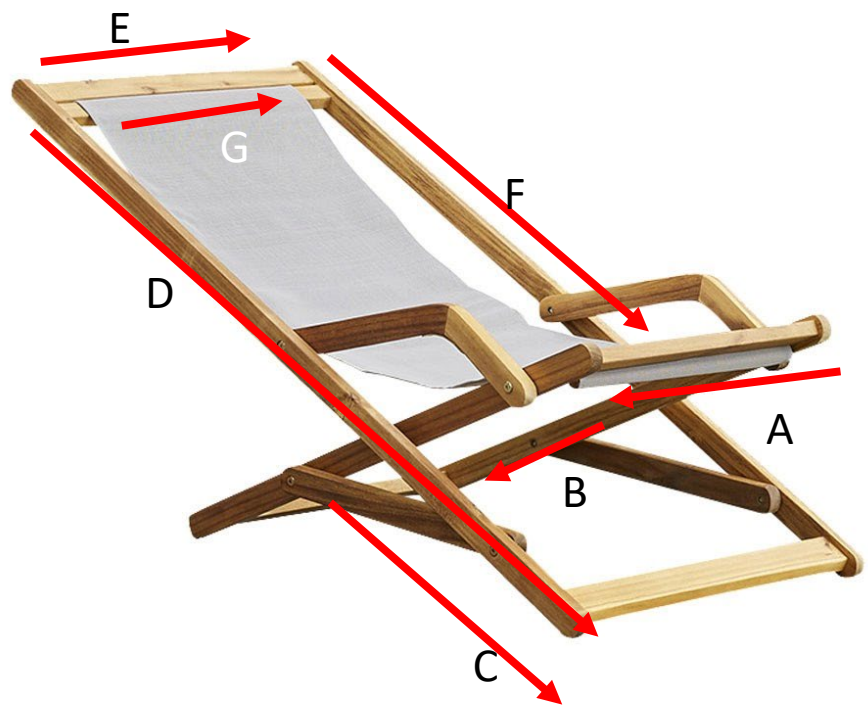

## Transat en bois d'acacia et textilène Gris SEA

Référence : 700023

A = 47,5 cm

B = 38 cm

C = 44 cm

D = 127 cm

E = 47,5 cm

F = 83 cm

G = 43 cm

### Informations techniques

- Matière acacia
- En textilène
- Pliable
- Garantie 2 ans