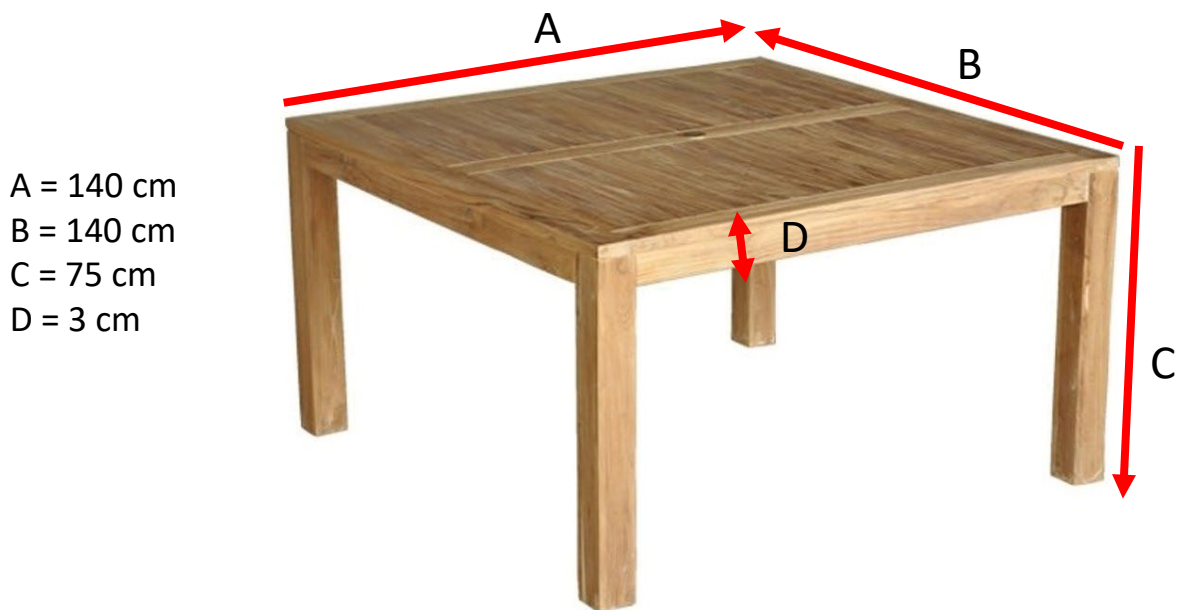

## Table carrée en teck 6-8 places Référence : 700025

A = 140 cm  
B = 140 cm  
C = 75 cm  
D = 3 cm