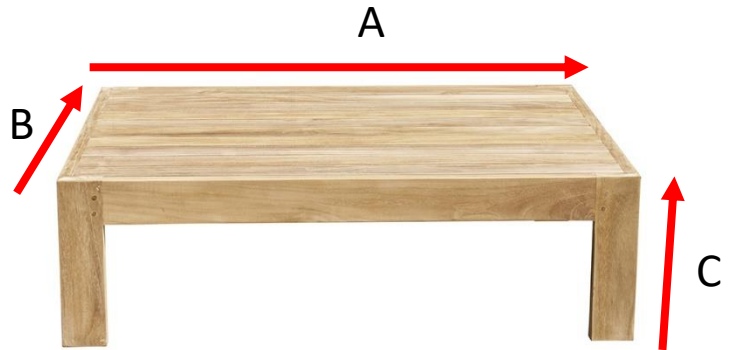

Table basse de jardin en teck rectangulaire TOUQUET

Référence : 700029

A = 102 cm
B = 81 cm
C = 31 cm

Informations techniques

- Matière en teck brut
- Garantie 2 ans