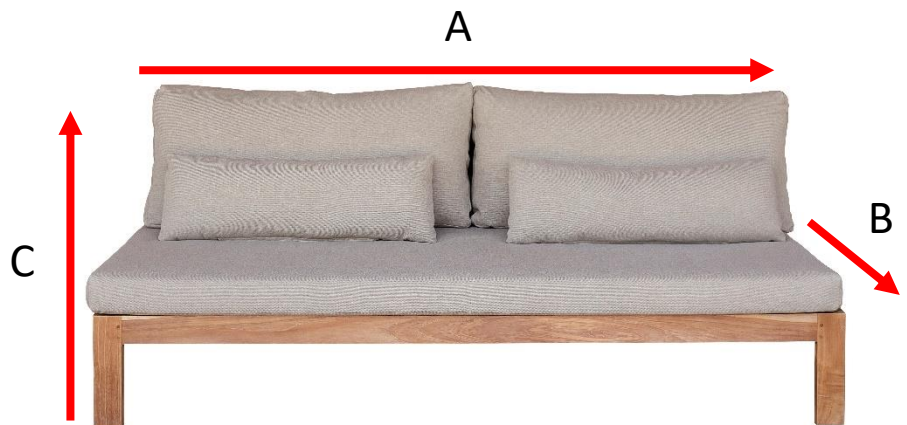

Canapé de jardin en teck et tissu Taupe TOUQUET

Référence : 700030

A = 205 cm
B = 94 cm
C = 78 cm

Informations techniques

- Matière en teck brut
- Coussins déhoussables
- Garantie 2 ans