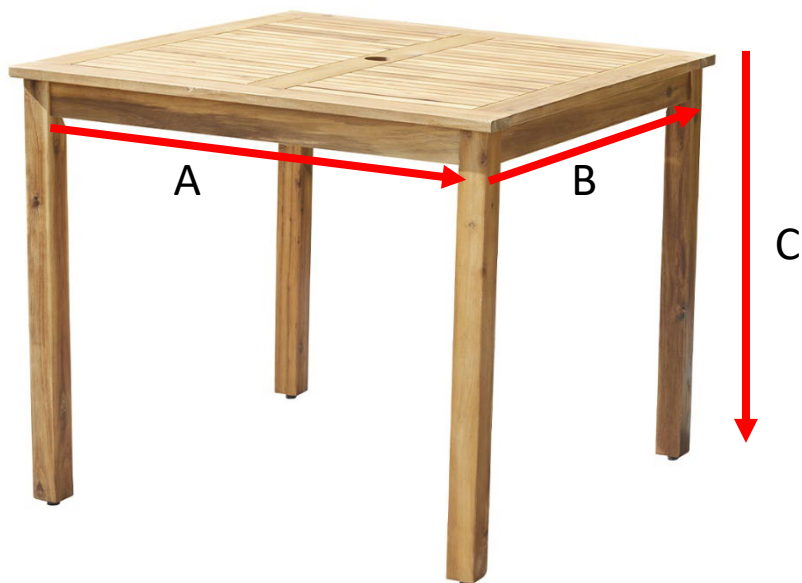

Table de jardin carrée en acacia BILBAO Référence : 700031

A = 88 cm
B = 88 cm
C = 75 cm

Informations techniques

- Matière Acacia
- Forme carrée
- Garantie 2 ans