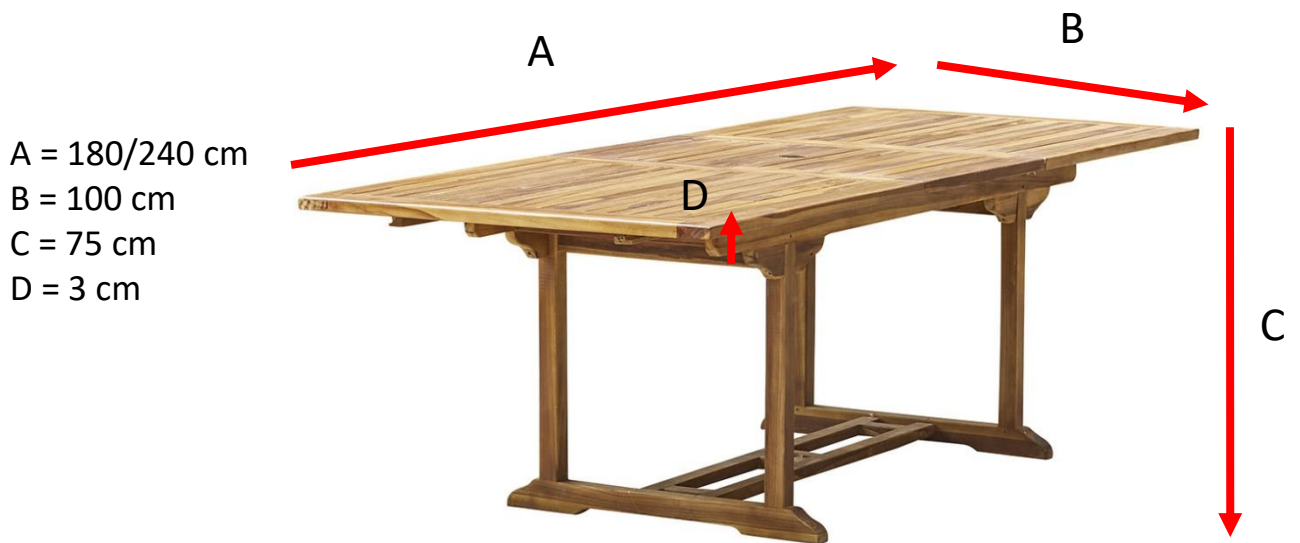

Table extensible rectangulaire en teck 8-10 places
Référence : 700034

Informations techniques

- Matière Teck
- Résistant aux intempéries
- Modulable grâce à une rallonge papillon
- Garantie 2 ans