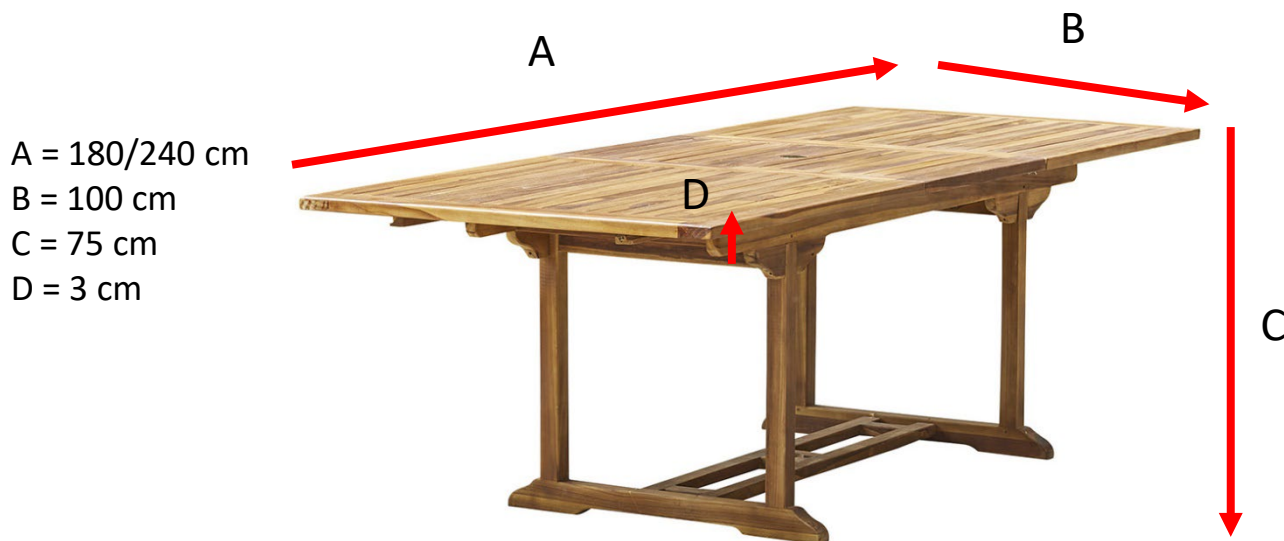

Table extensible rectangulaire en teck 8-10 places

Référence : 700034

A = 180/240 cm

B = 100 cm

C = 75 cm

D = 3 cm

Informations techniques

- Matière Teck
- Résistant aux intempéries
- Modulable grâce à une rallonge papillon
- Garantie 2 ans