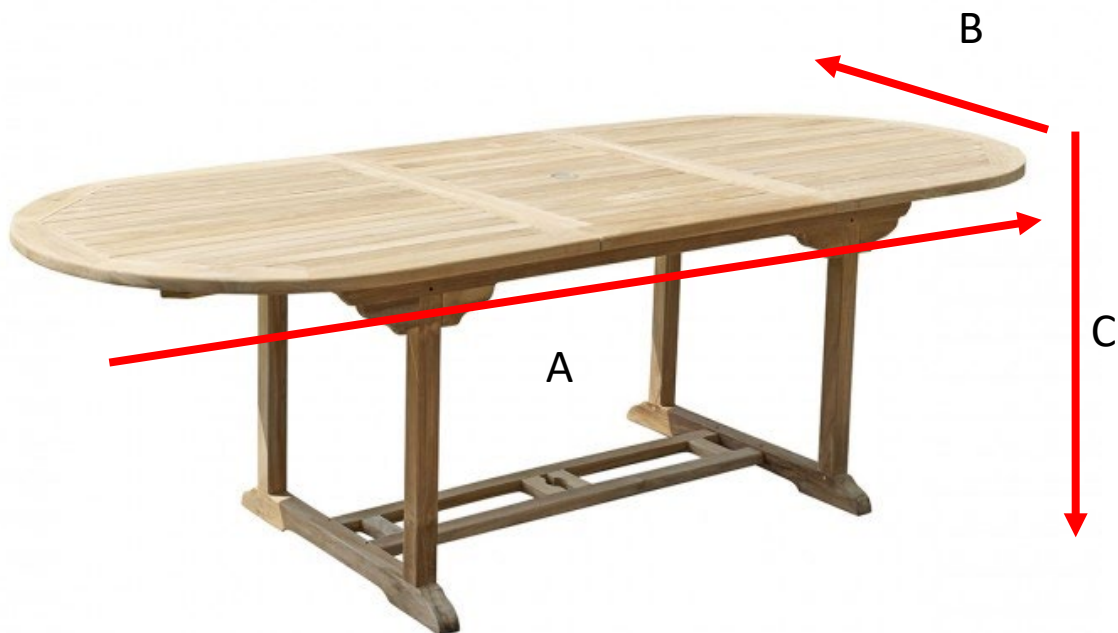

**Table extensible ovale en teck brut 8-10 places**  
**Référence : 700041**

A = 240 cm  
B = 100 cm  
C = 75 cm

**Informations techniques**

- Matière Teck
- Modulable grâce à une rallonge papillon
- Résistant aux intempéries
- Garantie 2 ans