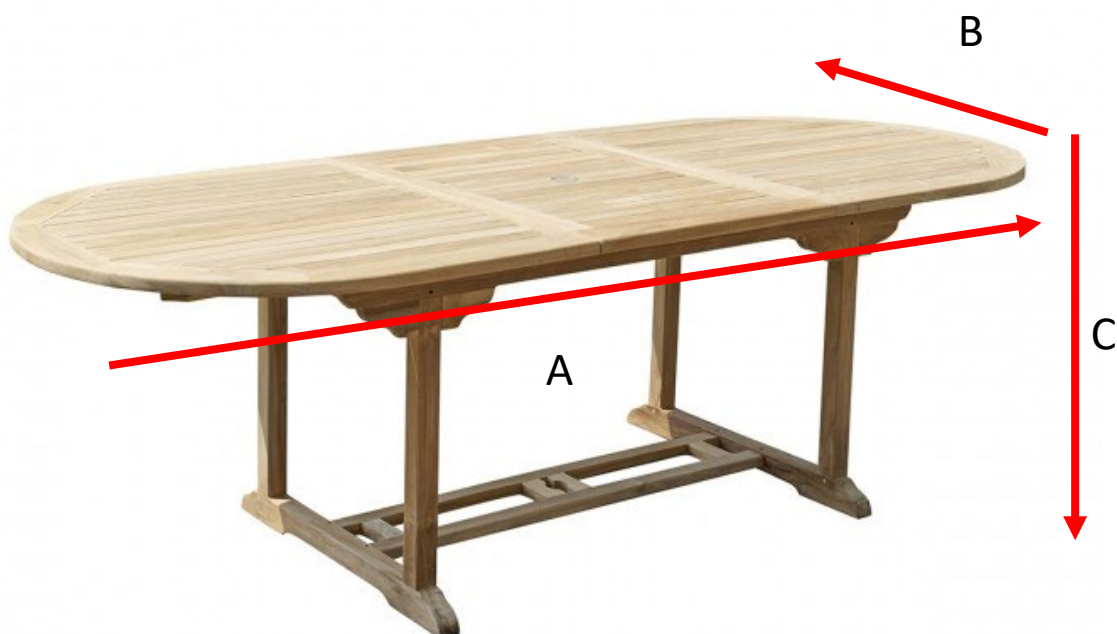

Table extensible ovale en teck brut 8-10 places Référence : 700041

A = 240 cm
B = 100 cm
C = 75 cm

Informations techniques

- Matière Teck
- Modulable grâce à une rallonge papillon
- Résistant aux intempéries
- Garantie 2 ans