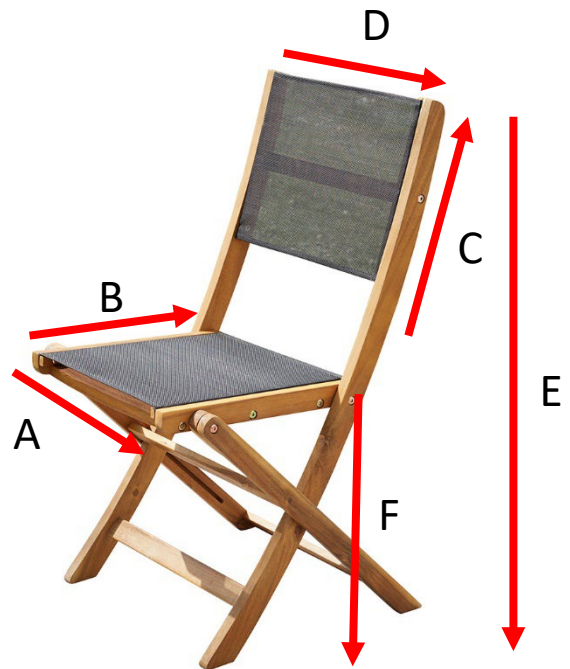

Chaise pliante en bois d'acacia et textilène noir Reference : 700043

A = 40 cm
B = 40 cm
C = 30 cm
D = 45 cm
E = 89 cm
F = 45 cm

Informations techniques

- Matière Acacia
- Assise en textilène
- Chaise pliante
- Garantie 2 ans