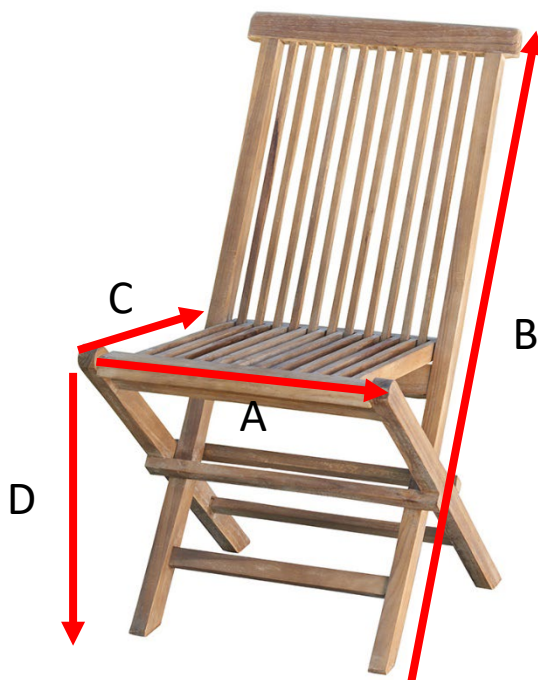

## Chaise de jardin pliante en teck huilé Référence : 700066

A = 47 cm  
B = 90 cm  
C = 41 cm  
D = 45 cm