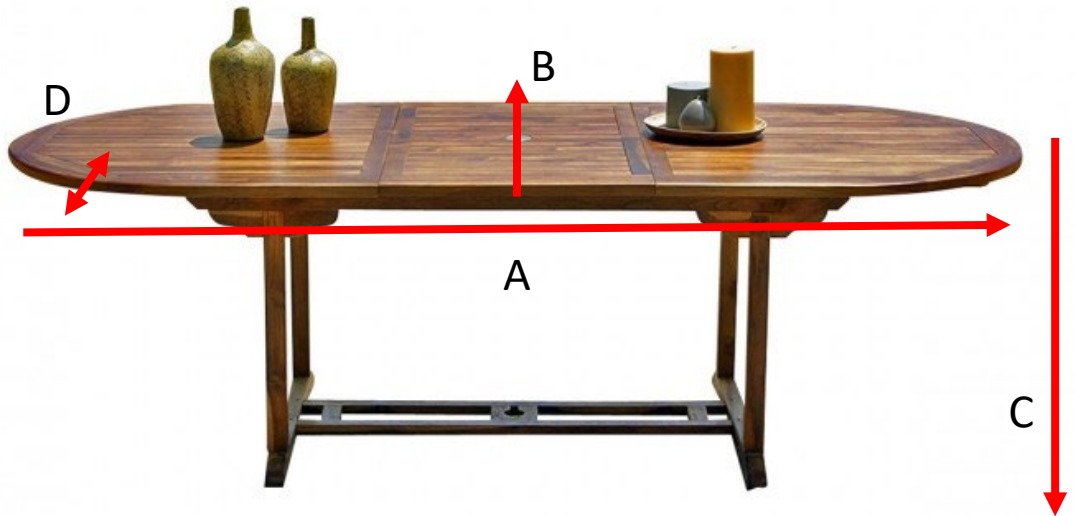

Table de jardin ovale en teck 8-10 places SOFIA

Référence : 700067

A = 180 cm

B = 100 cm

C = 75 cm

D = 3 cm

Informations techniques

- Matière teck huilé
- Résistant aux intempéries
- Facile d'entretien
- Garantie 2 ans