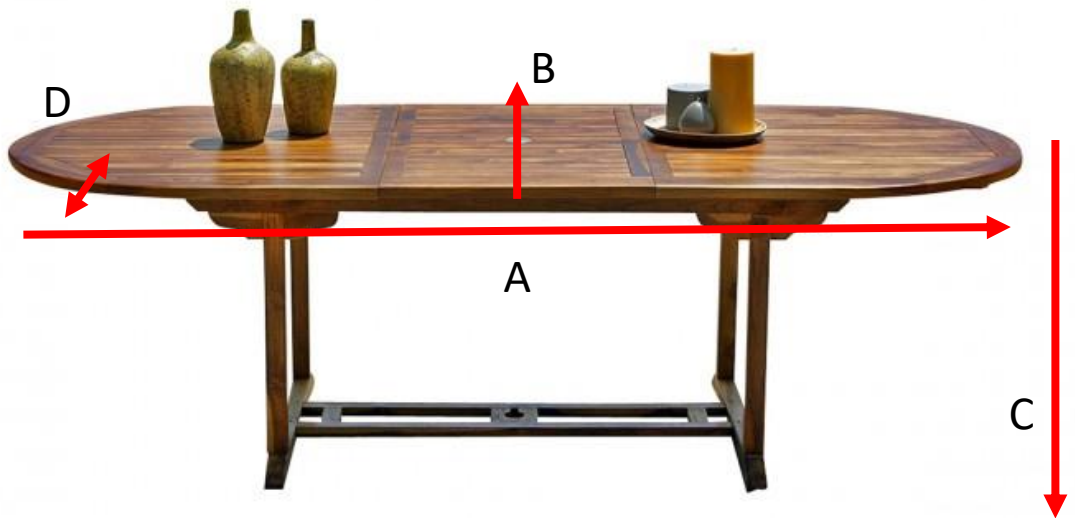

Table de jardin ovale en teck 8-10 places SOFIA

Référence : 700067

A = 180 cm
B = 100 cm
C = 75 cm
D = 3 cm

Informations techniques

- Matière teck huilé
- Résistant aux intempéries
- Facile d'entretien
- Garantie 2 ans