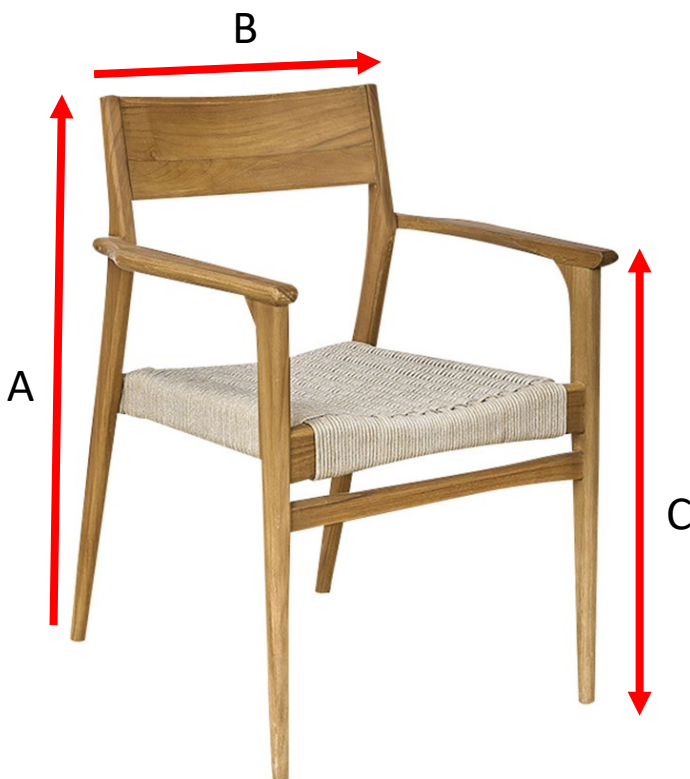

## Fauteuil de jardin en teck et cordage Beige CALVI

Référence : 800026

A = 82 cm  
B = 46 cm  
C = 63,5 cm