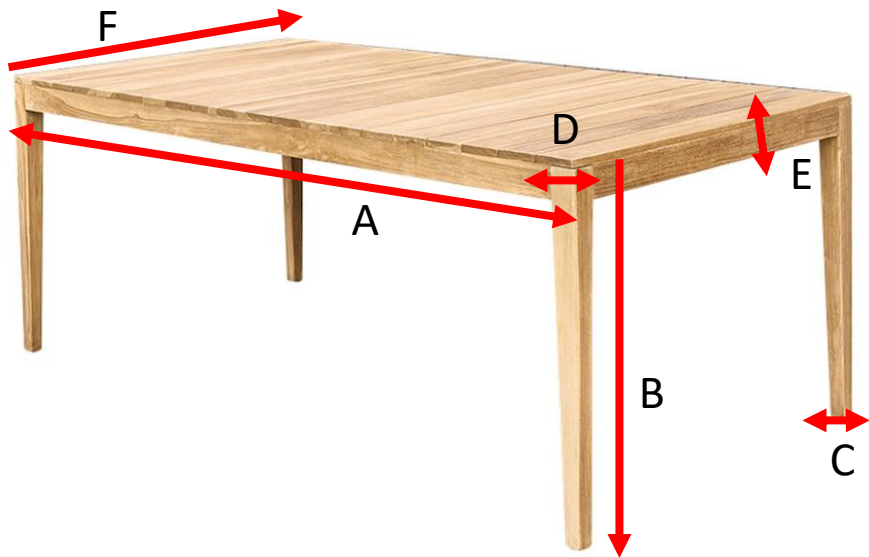

Table de jardin en teck 8 places CALVIE

Référence : 800027

A = 200 cm
B = 76 cm
C = 4 cm
D = 6 cm
E = 7 cm
F = 100 cm

Informations techniques

- Matière en teck brut
- Garantie 2 ans