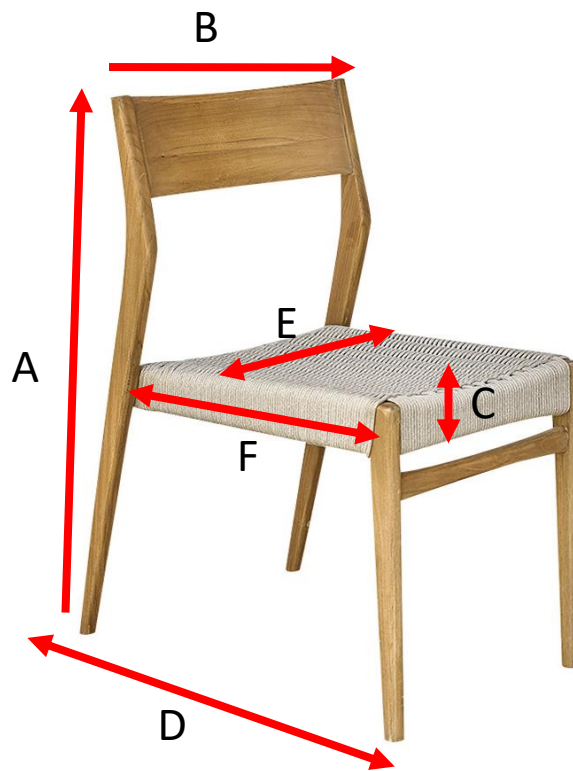

Chaise de jardin en teck et cordage beige CALVI

Référence : 800029

A = 82 cm
B = 46 cm
C = 7 cm
D = 62,5 cm
E = 40 cm
F = 52 cm

Informations techniques

- Matière en teck brut
- Cordage naturel
- Siège incurvé
- Garantie 2 ans