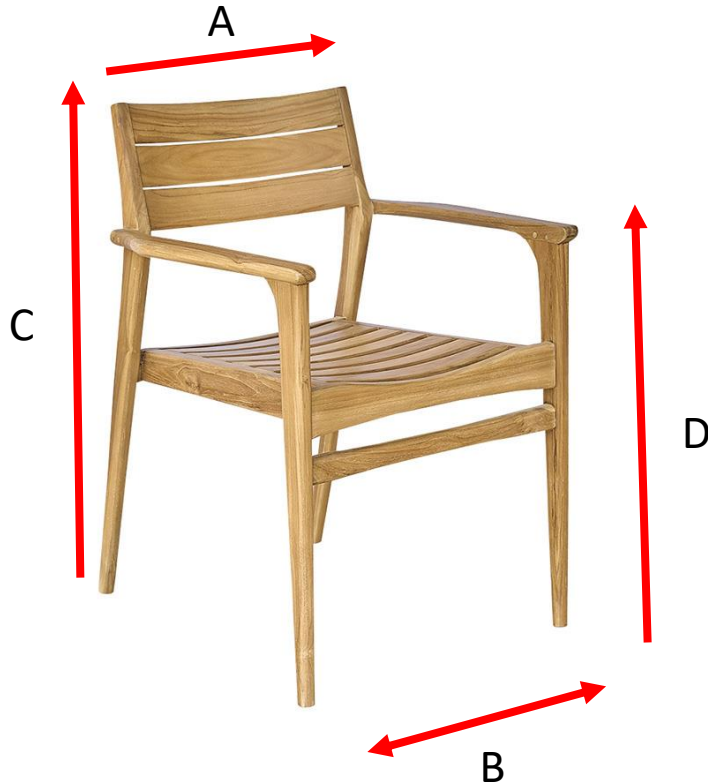

Fauteuil de jardin en teck NAPLES

Référence : 800030

A = 46,5 cm
B = 41,5 cm
C = 82 cm
D = 61,5 cm

Informations techniques

- Matière en teck brut
- Siège incurvé
- Garantie 2 ans