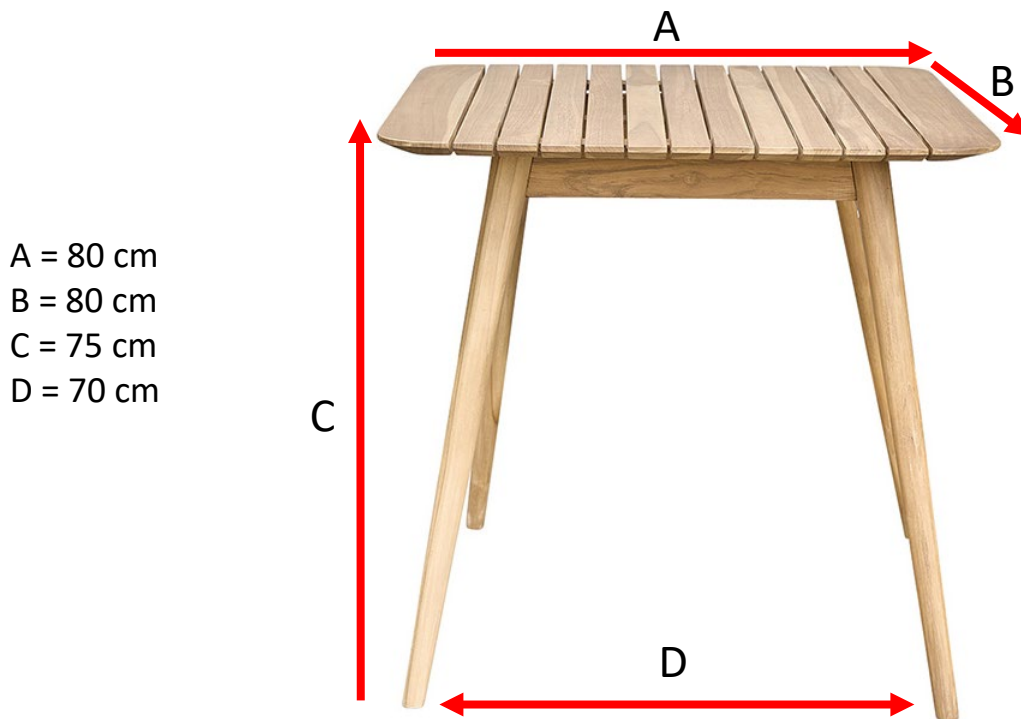

## Table de jardin carrée en teck 2-4 places NAPLES

Référence : 800031

### Informations techniques

- Matière en teck brut
- Bords arrondis
- Pieds biseautés
- Garantie 2 ans