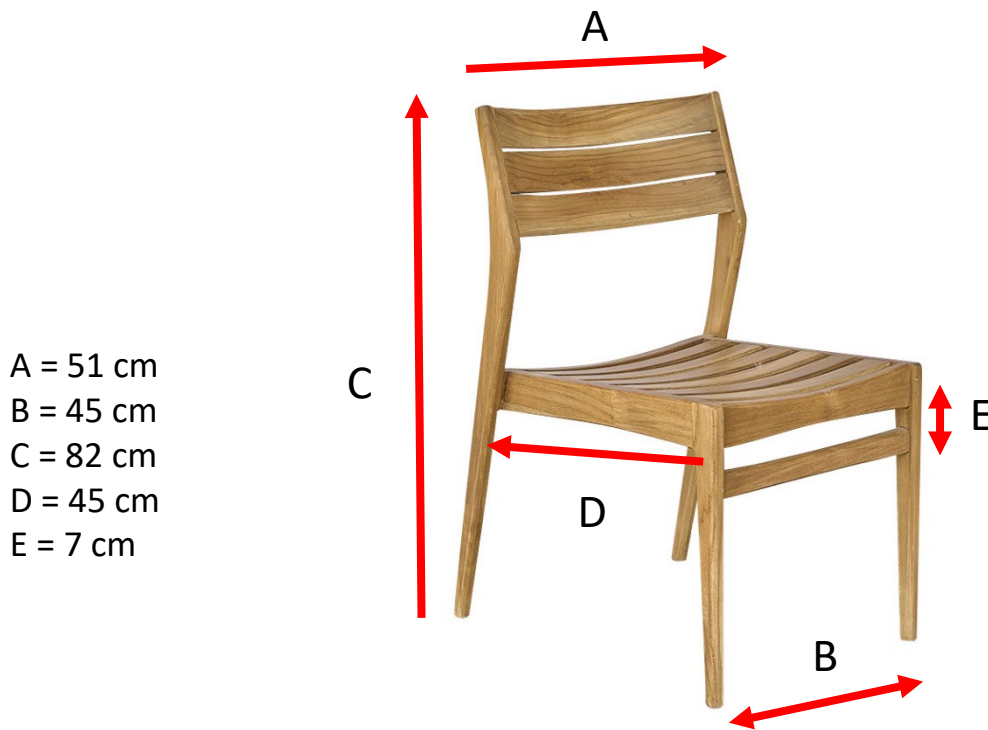

Chaise de jardin en teck NAPLES

Référence : 800032

Informations techniques

- Matière en teck brut
- Siège incurvé
- Garantie 2 ans