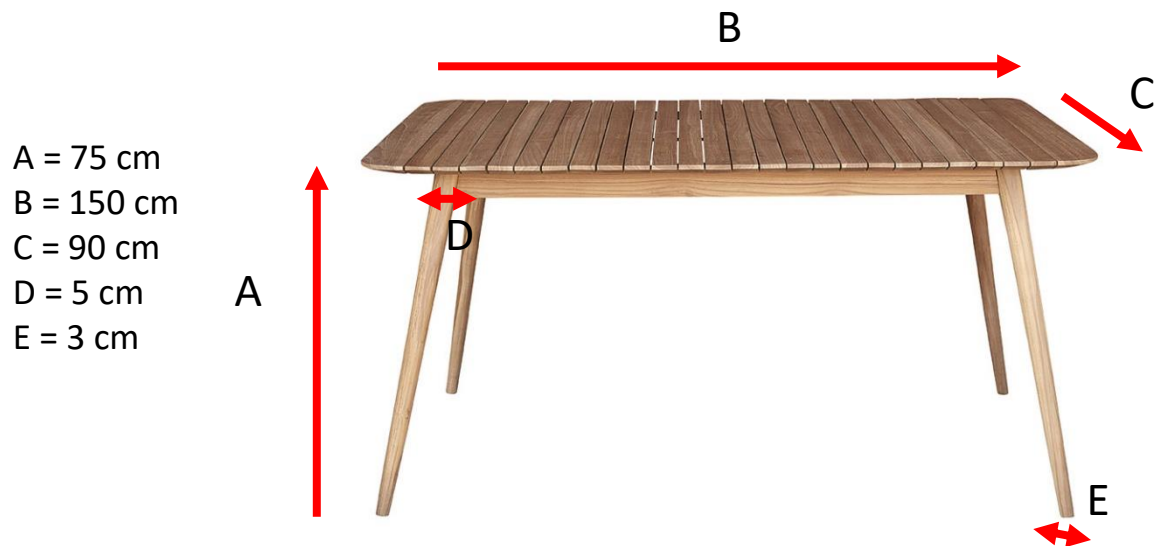

## Table de jardin rectangulaire en teck 6 places NAPLES

Référence : 800033

### Informations techniques

- Matière en teck brut
- Bords arrondis
- Pieds biseautés
- Garantie 2 ans