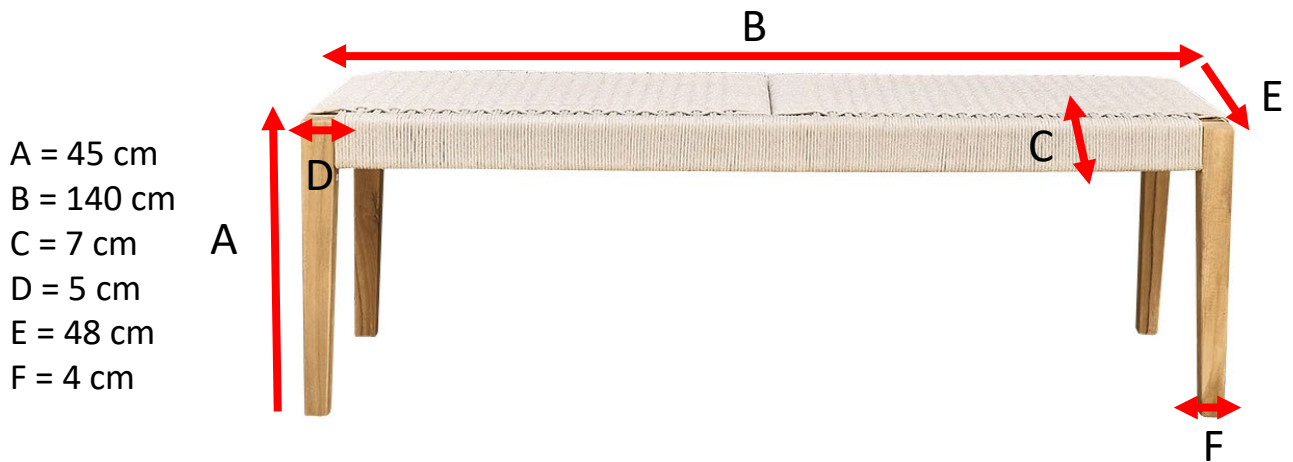

## Banc de jardin en teck et cordage Beige CALVI

Référence : 800043

### Informations techniques

- Matière en Teck
- Cordage naturel
- Garantie 2 ans