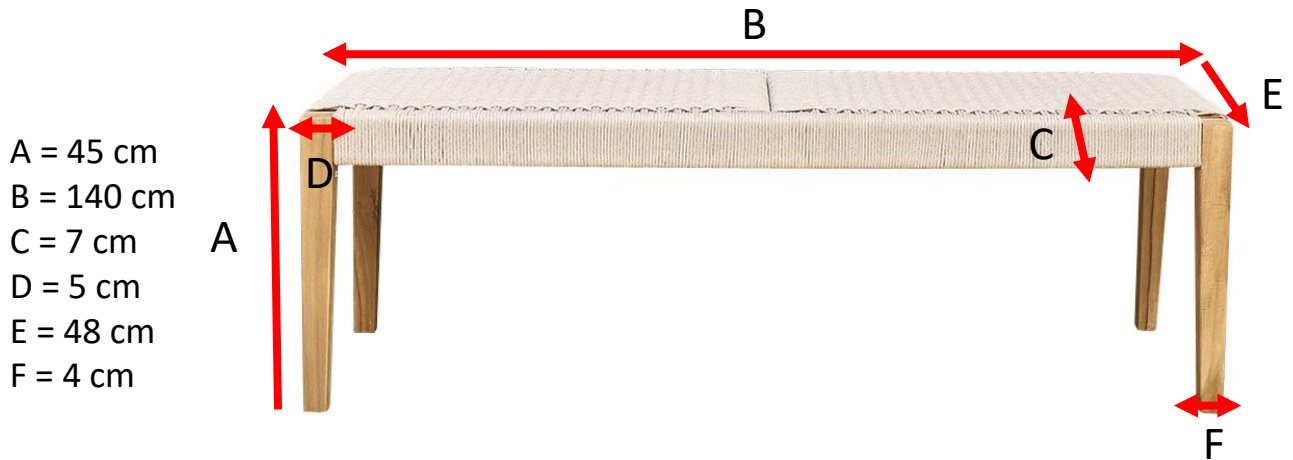

Banc de jardin en teck et cordage Beige CALVI

Référence : 800043

Informations techniques

- Matière en Teck
- Cordage naturel
- Garantie 2 ans