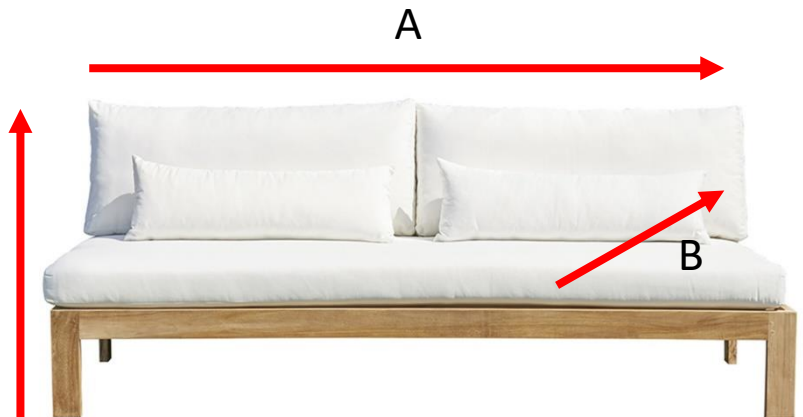

Canapé de jardin en teck et tissu blanc TOUQUET
Référence : **800048**

A = 205 cm
B = 94 cm
C = 77 cm

Informations techniques

- Matière en teck brut
- Coussins déhoussables
- Garantie 2 ans