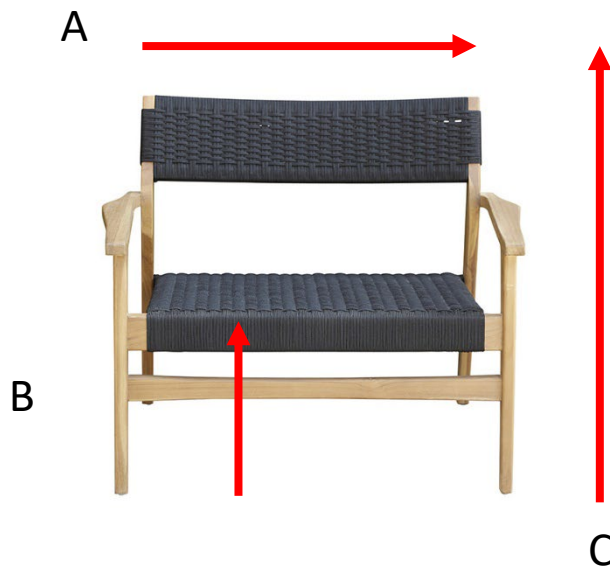

Fauteuil de jardin en teck et cordage Noir MANILLE

Référence : 800050

A = 85 cm
B = 49,5 cm
C = 69 cm

Informations techniques

- Matière en teck brut
- Cordage naturel
- Garantie 2 ans