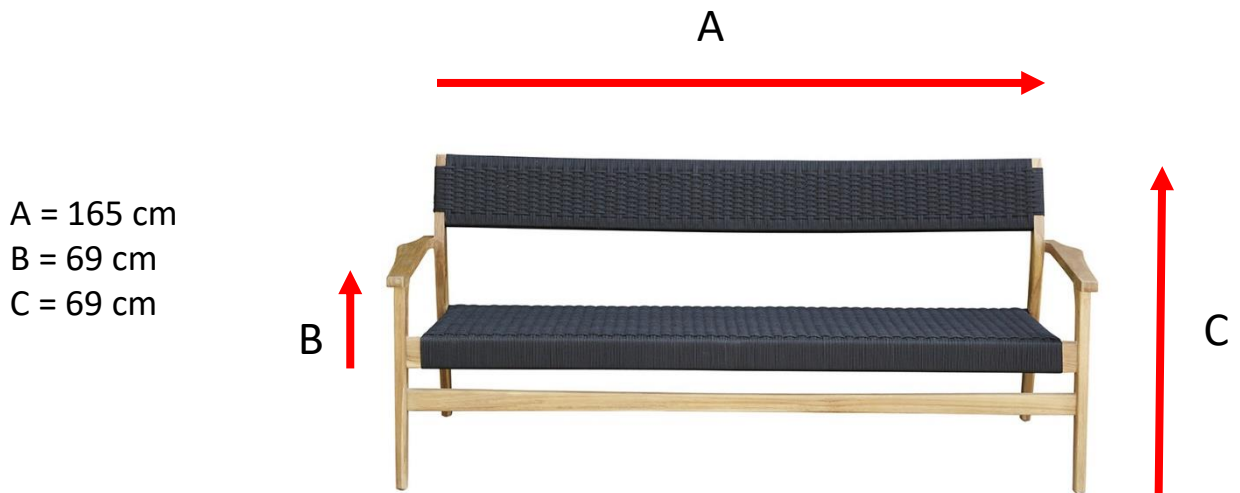

Banc de jardin en teck et cordage Noir MANILLE

Référence : **800051**

Informations techniques

- Matière en teck brut
- Cordage naturel
- Garantie 2 ans