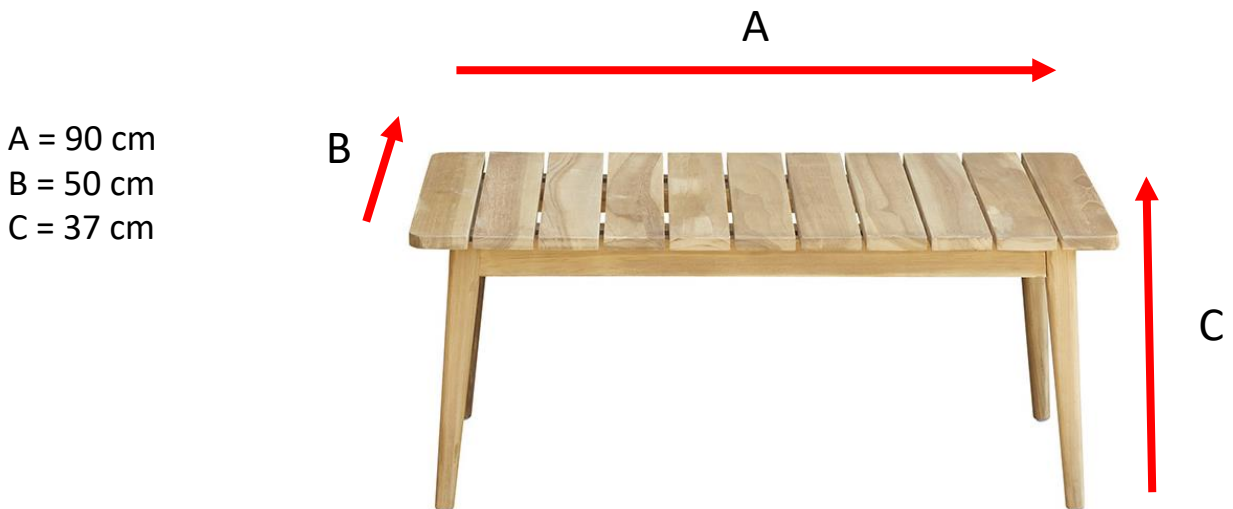

## Table basse en teck MANILLE

Référence : 800052